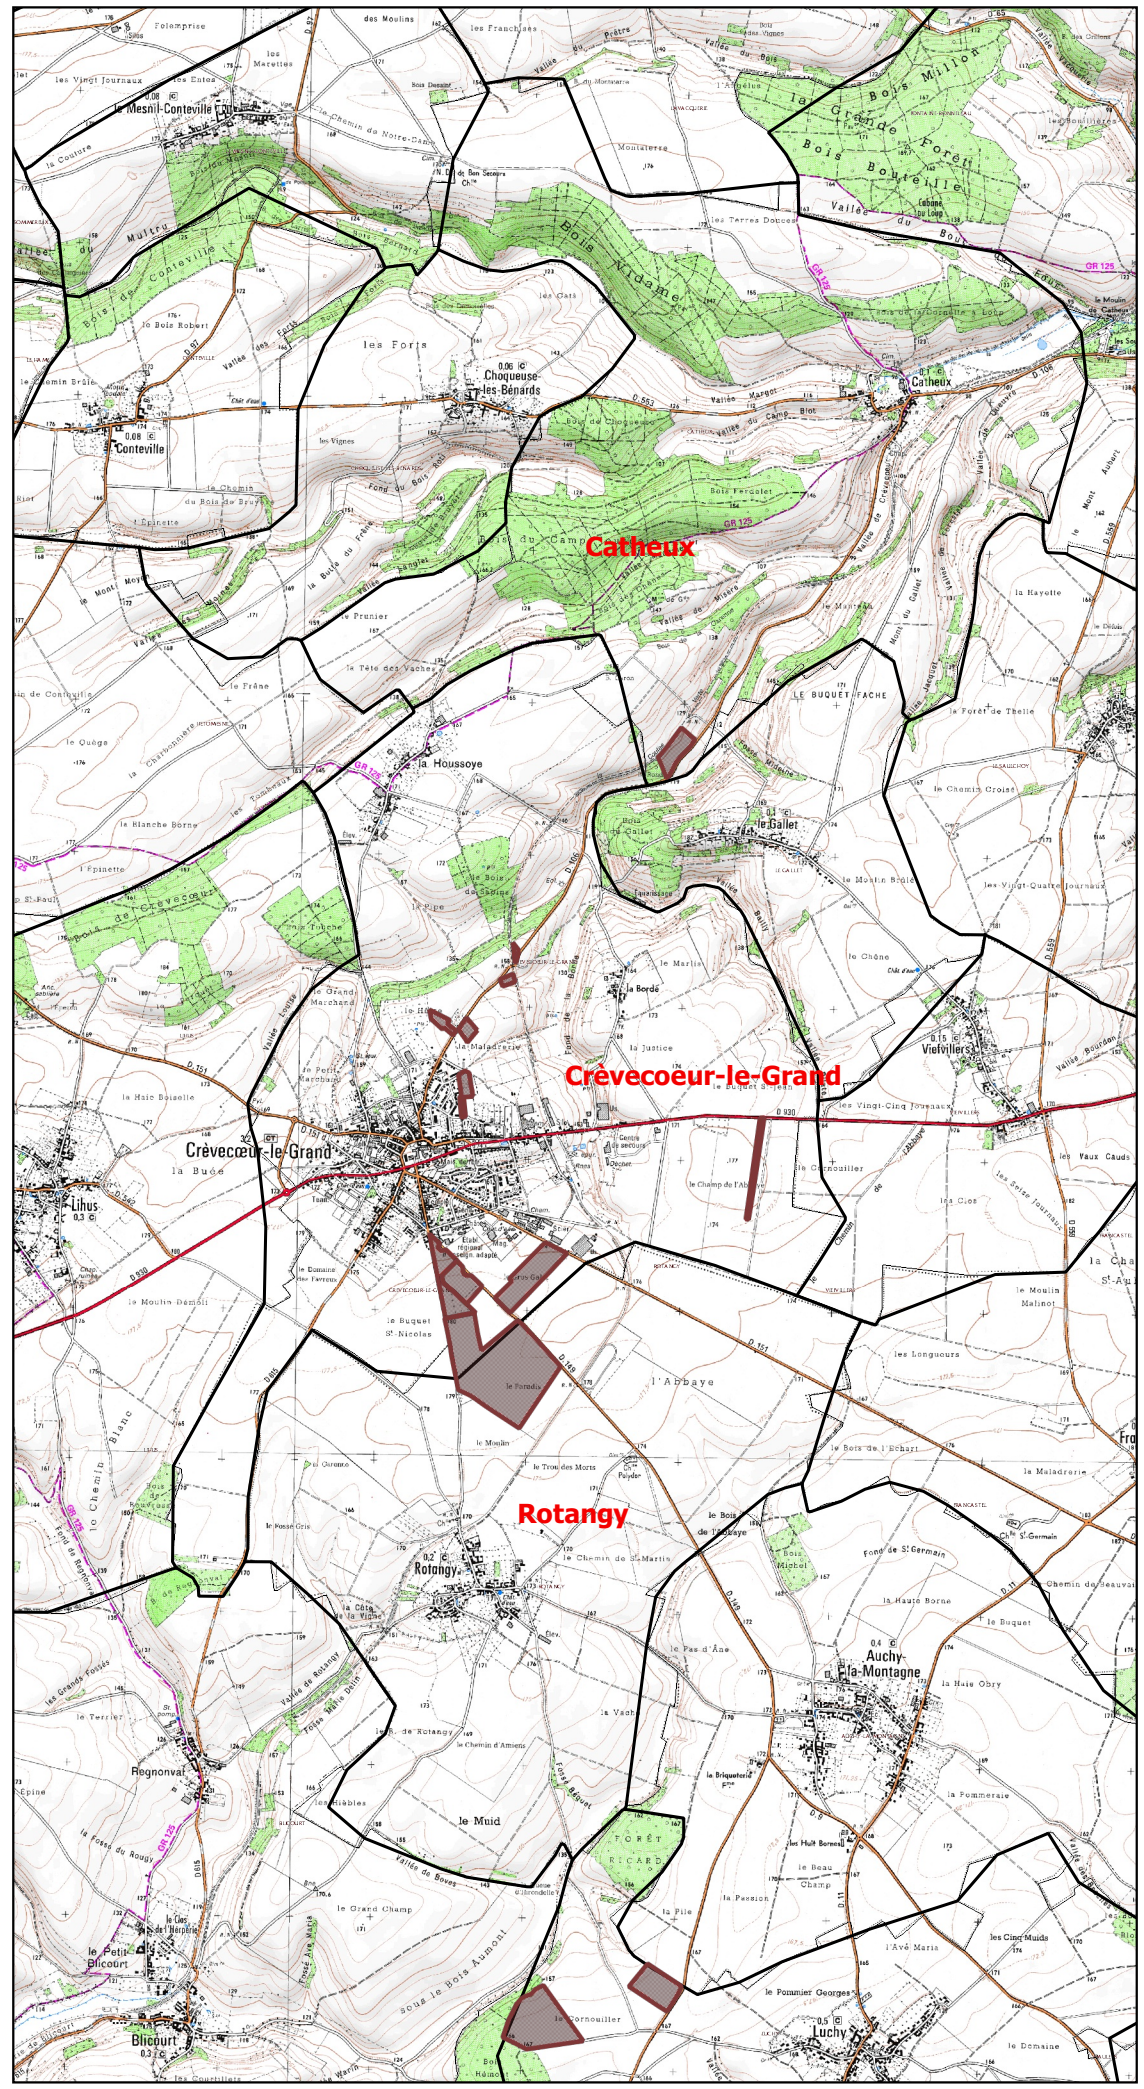

SCEA DES SAULES

Communes concernées par la consultation du public

Légende :

-  Localisation du site d'élevage
-  Limites communales
-  Parcelles du plan d'épandage
-  Rayon de consultation du public (1 km)

Echelle 1/ 50 000

Avril 2022

CS 50341 - 5 Avenue François Mitterrand
59400 Cambrai - 0327726666

SCEA DES SAULES

Communes concernées par la consultation du public

Légende :

-  Localisation du site d'élevage
-  Limites communales
-  Parcelles du plan d'épandage
-  Rayon de consultation du public (1 km)