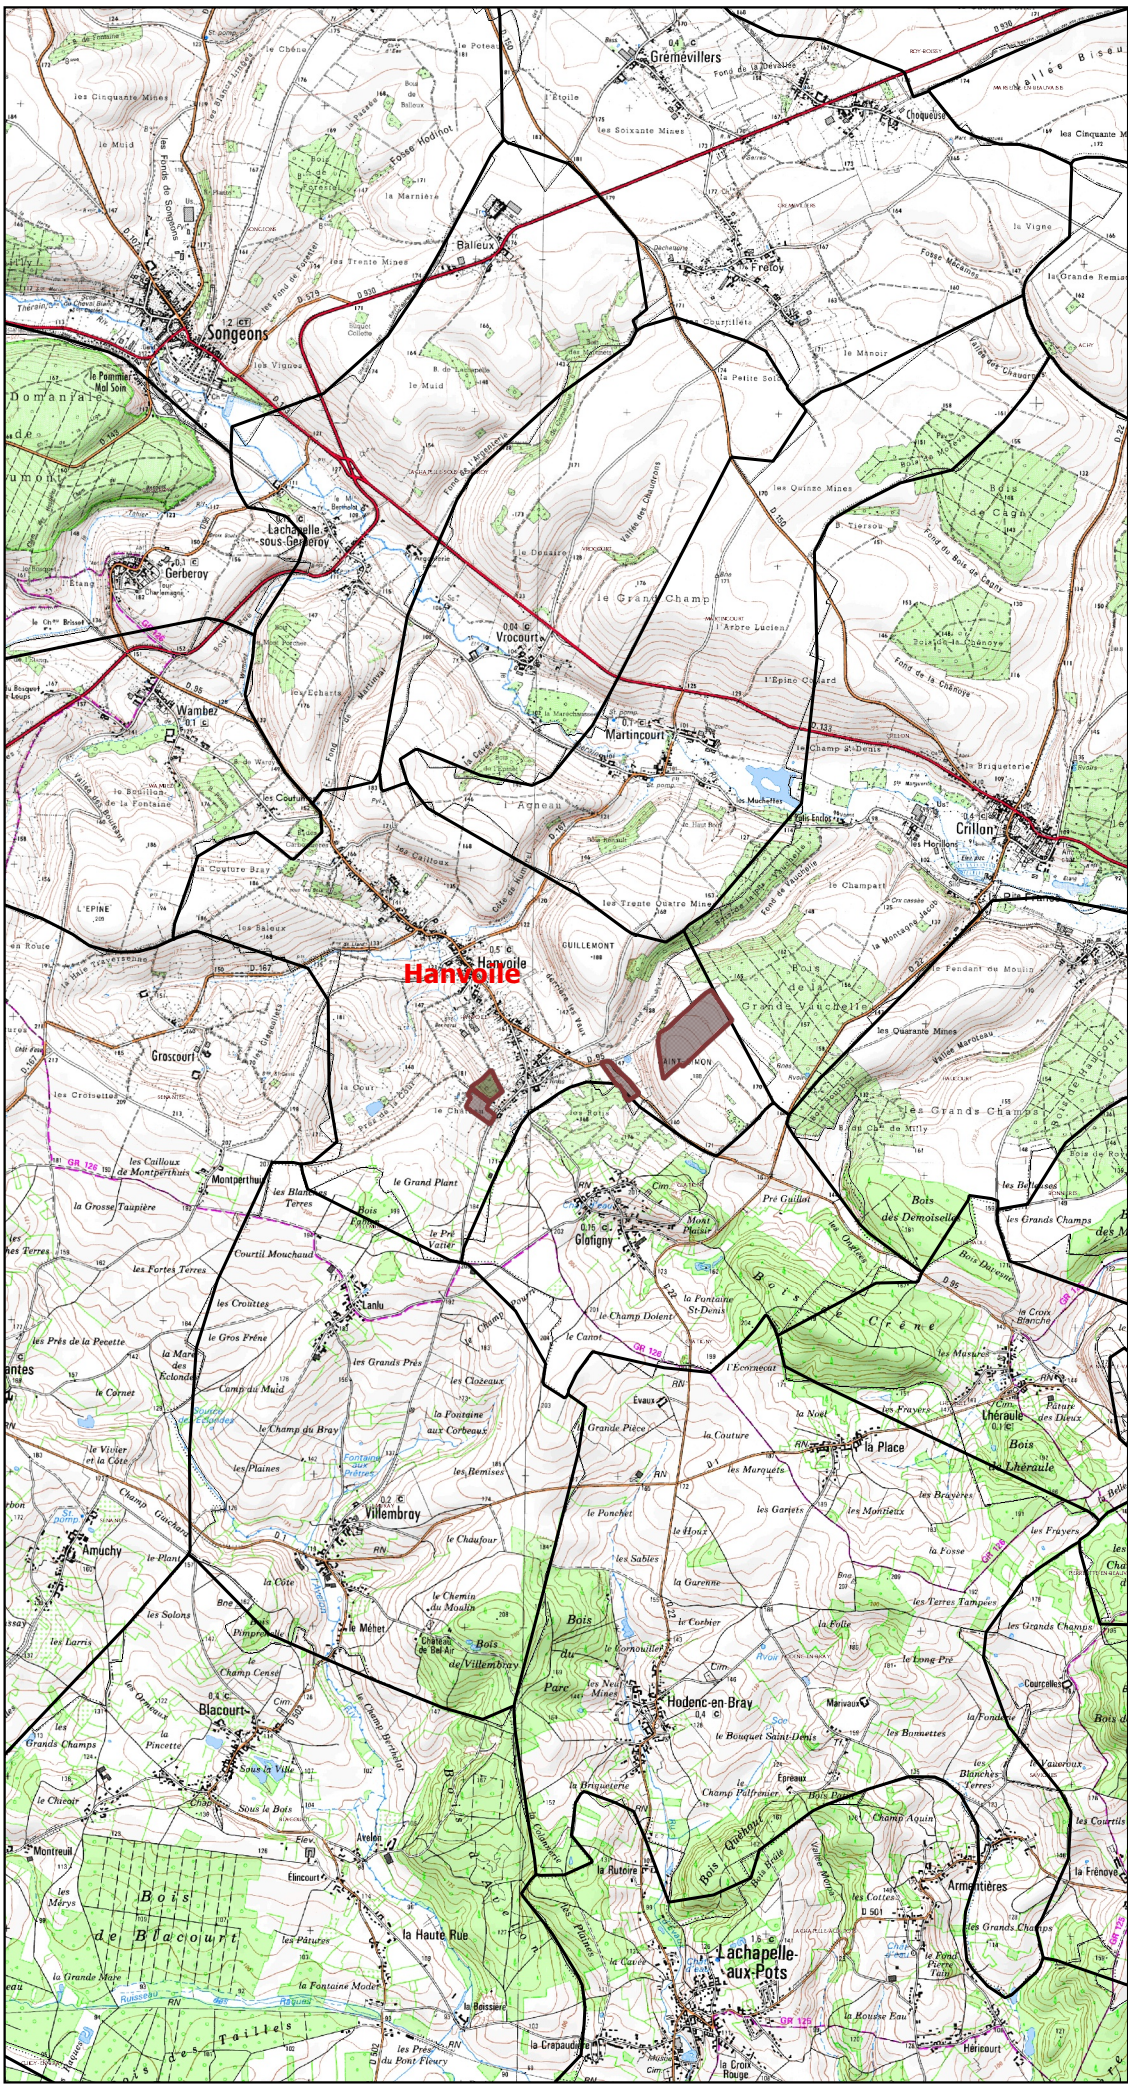

SCEA DES SAULES

Communes concernées par la consultation du public

Légende :

-  Localisation du site d'élevage
-  Limites communales
-  Parcelles du plan d'épandage
-  Rayon de consultation du public (1 km)

Echelle 1/ 50 000

Avril 2022

CS 50341 - 5 Avenue François Mitterrand
59400 Cambrai - 0327726666

SCEA DES SAULES

Communes concernées par la consultation du public

Légende :

-  Localisation du site d'élevage
-  Limites communales
-  Parcelles du plan d'épandage
-  Rayon de consultation du public (1 km)